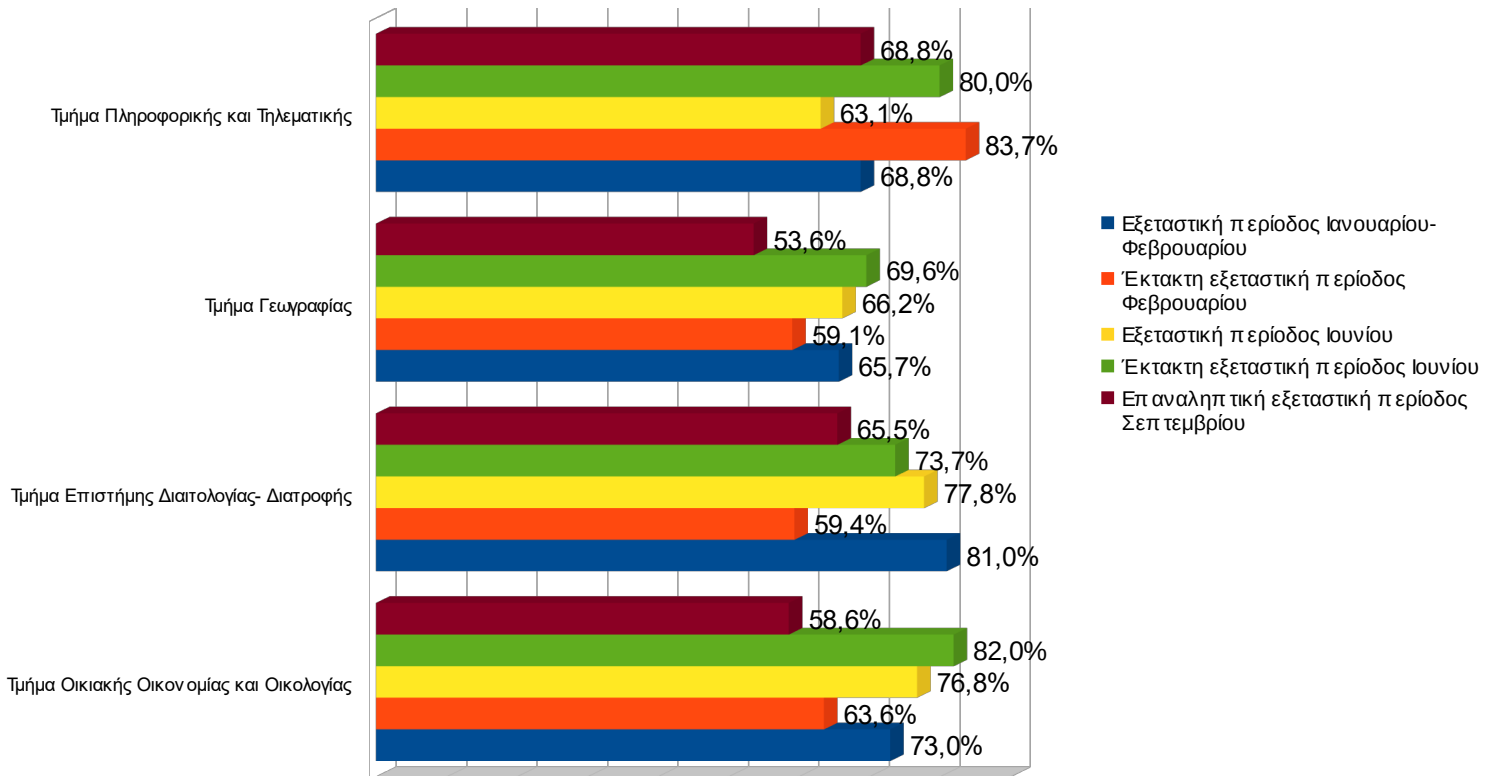

Διάγραμμα 1β: Έκτακτη εξεταστική περίοδος Ιανουαρίου Φεβρουαρίου ακ. έτους 2016-2017

Διάγραμμα 1γ: Κανονική εξεταστική περίοδος Ιουνίου ακ. έτους 2016-2017

Διάγραμμα 1δ: Έκτακτη εξεταστική περίοδος Ιουνίου ακ. έτους 2016-2017

Διάγραμμα 1ε: Επαναληπτική εξεταστική περίοδος Σεπτεμβρίου ακ. έτους 2016-2017

## 2. Συγκεντρωτικά ποσοστά επιτυχίας κατά το ακαδημαϊκό έτος 2016-2017

Διάγραμμα 2: Συγκεντρωτικά ποσοστά επιτυχίας κατά το ακαδημαϊκό έτος 2016-2017

\* Ως επιτυχία ορίζεται ο προβιβάσιμος βαθμός στις εξετάσεις.