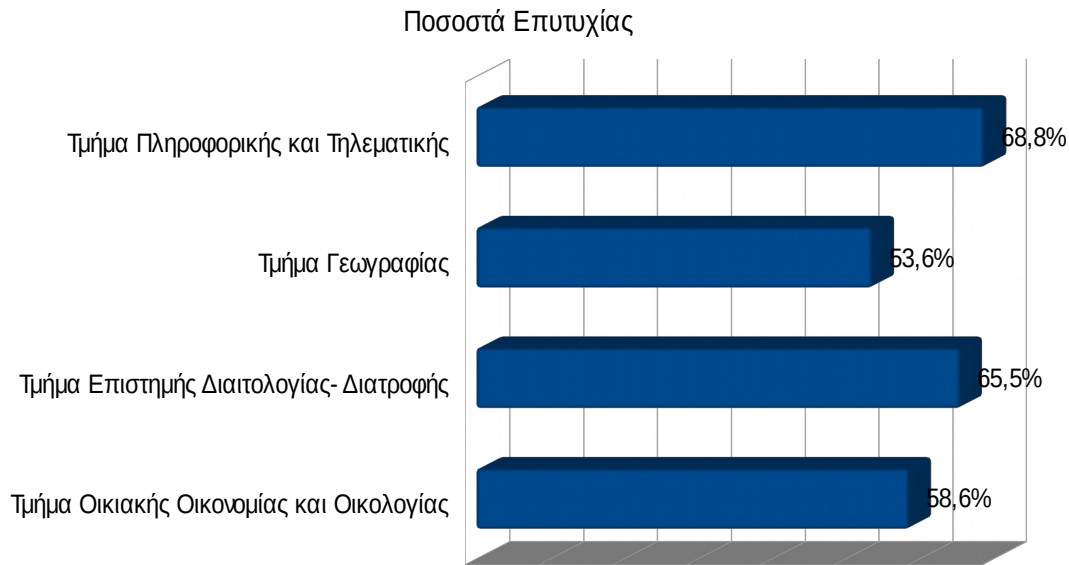

Διάγραμμα 1β: Έκτακτη εξεταστική περίοδος Ιανουαρίου Φεβρουαρίου ακ. έτους 2016-2017

Διάγραμμα 1γ: Κανονική εξεταστική περίοδος Ιουνίου ακ. έτους 2016-2017

Διάγραμμα 1δ: Έκτακτη εξεταστική περίοδος Ιουνίου ακ. έτους 2016-2017

Διάγραμμα 1ε: Επαναληπτική εξεταστική περίοδος Σεπτεμβρίου ακ. έτους 2016-2017

## 2. Συγκεντρωτικά ποσοστά επιτυχίας κατά το ακαδημαϊκό έτος 2016-2017

Διάγραμμα 2: Συγκεντρωτικά ποσοστά επιτυχίας κατά το ακαδημαϊκό έτος 2016-2017

\* Ως επιτυχία ορίζεται ο προβιβάσιμος βαθμός στις εξετάσεις.