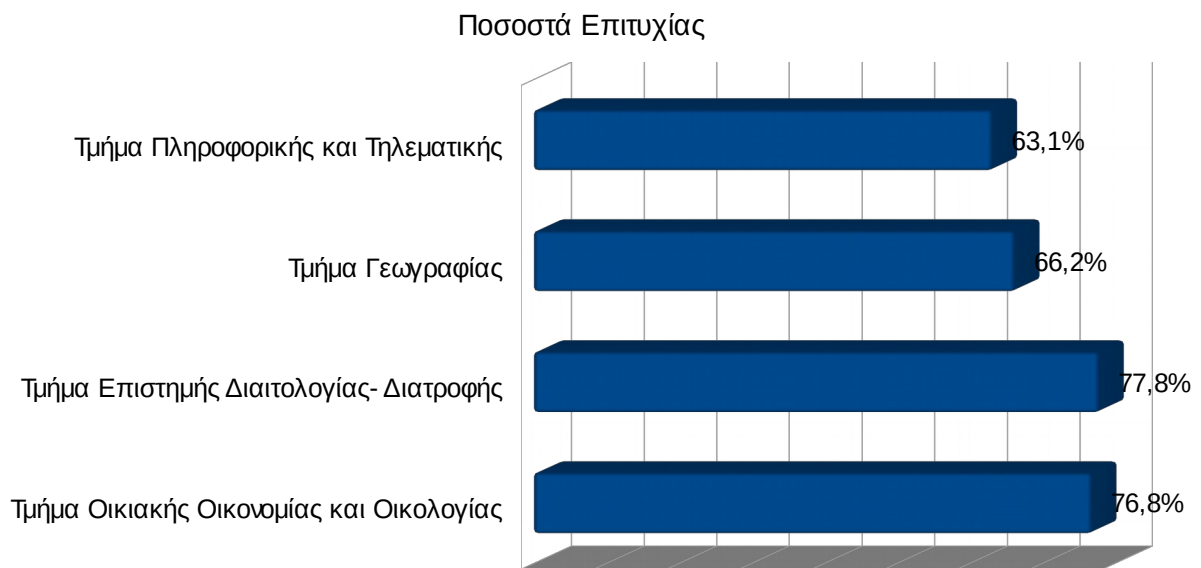

# 1. Επίδοση των προπτυχιακών φοιτητών ανά εξεταστική περίοδο το ακαδημαϊκό έτος 2016-2017 (ποσοστά επιτυχίας προς συμμετοχές)

Διάγραμμα 1α: Κανονική εξεταστική περίοδος Ιανουαρίου- Φεβρουαρίου ακ. έτους 2016-2017

Διάγραμμα 1β: Έκτακτη εξεταστική περίοδος Ιανουαρίου Φεβρουαρίου ακ. έτους 2016-2017

Διάγραμμα 1γ: Κανονική εξεταστική περίοδος Ιουνίου ακ. έτους 2016-2017

Διάγραμμα 1δ: Έκτακτη εξεταστική περίοδος Ιουνίου ακ. έτους 2016-2017