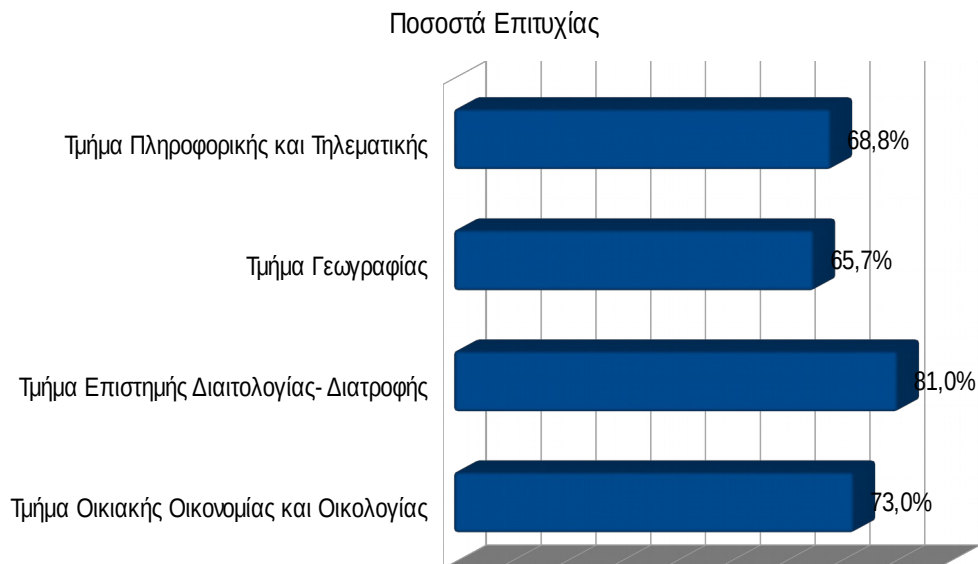

# 1. Επίδοση των προπτυχιακών φοιτητών ανά εξεταστική περίοδο το ακαδημαϊκό έτος 2016-2017 (ποσοστά επιτυχίας προς συμμετοχές)

Διάγραμμα 1α: Κανονική εξεταστική περίοδος Ιανουαρίου- Φεβρουαρίου ακ. έτους 2016-2017

Διάγραμμα 1β: Έκτακτη εξεταστική περίοδος Ιανουαρίου Φεβρουαρίου ακ. έτους 2016-2017

Διάγραμμα 1γ: Κανονική εξεταστική περίοδος Ιουνίου ακ. έτους 2016-2017

Διάγραμμα 1δ: Έκτακτη εξεταστική περίοδος Ιουνίου ακ. έτους 2016-2017