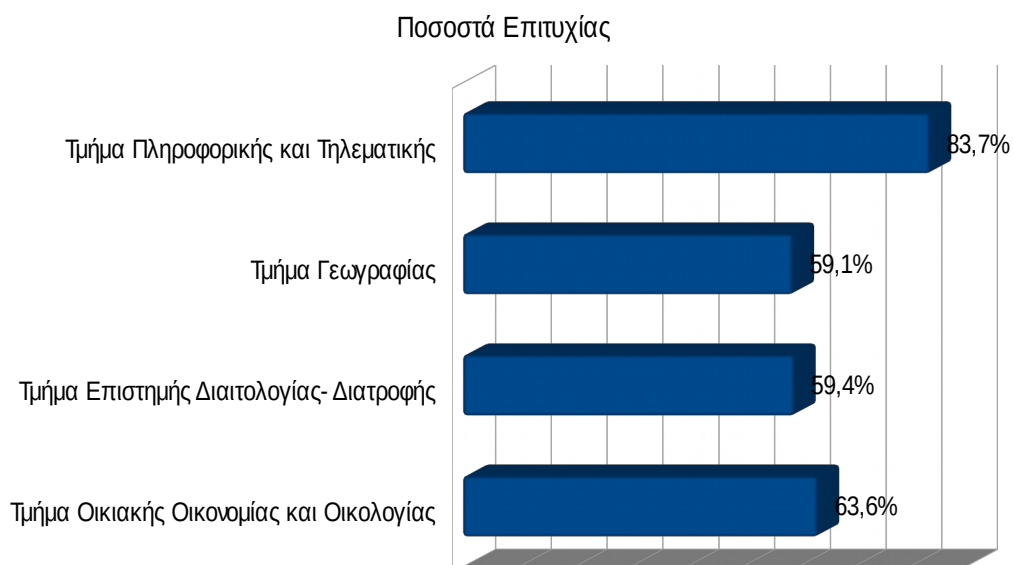

# 1. Επίδοση των προπτυχιακών φοιτητών ανά εξεταστική περίοδο το ακαδημαϊκό έτος 2016-2017 (ποσοστά επιτυχίας προς συμμετοχές)

Διάγραμμα 1α: Κανονική εξεταστική περίοδος Ιανουαρίου- Φεβρουαρίου ακ. έτους 2016-2017

Διάγραμμα 1β: Έκτακτη εξεταστική περίοδος Ιανουαρίου Φεβρουαρίου ακ. έτους 2016-2017

Διάγραμμα 1γ: Κανονική εξεταστική περίοδος Ιουνίου ακ. έτους 2016-2017

Διάγραμμα 1δ: Έκτακτη εξεταστική περίοδος Ιουνίου ακ. έτους 2016-2017