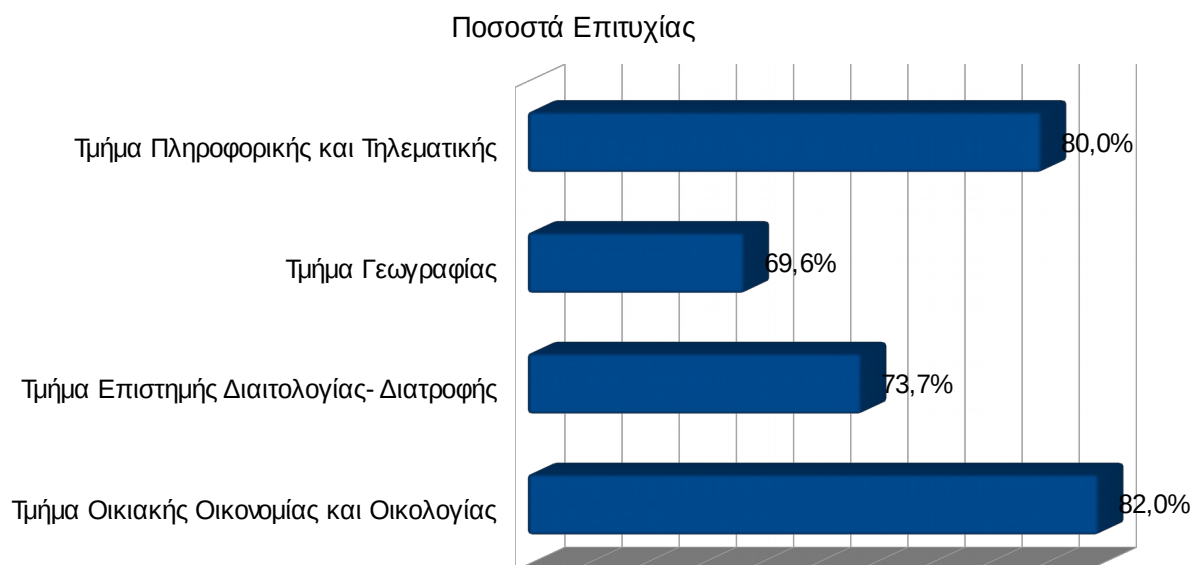

# 1. Επίδοση των προπτυχιακών φοιτητών ανά εξεταστική περίοδο το ακαδημαϊκό έτος 2016-2017 (ποσοστά επιτυχίας προς συμμετοχές)

Διάγραμμα 1α: Κανονική εξεταστική περίοδος Ιανουαρίου- Φεβρουαρίου ακ. έτους 2016-2017

Διάγραμμα 1β: Έκτακτη εξεταστική περίοδος Ιανουαρίου Φεβρουαρίου ακ. έτους 2016-2017

Διάγραμμα 1γ: Κανονική εξεταστική περίοδος Ιουνίου ακ. έτους 2016-2017

Διάγραμμα 1δ: Έκτακτη εξεταστική περίοδος Ιουνίου ακ. έτους 2016-2017

## 2. Συγκεντρωτικά ποσοστά επιτυχίας κατά το ακαδημαϊκό έτος 2016-2017

Διάγραμμα 2: Συγκεντρωτικά ποσοστά επιτυχίας κατά το ακαδημαϊκό έτος 2016-2017

\* Ως επιτυχία ορίζεται ο προβιβάσιμος βαθμός στις εξετάσεις.