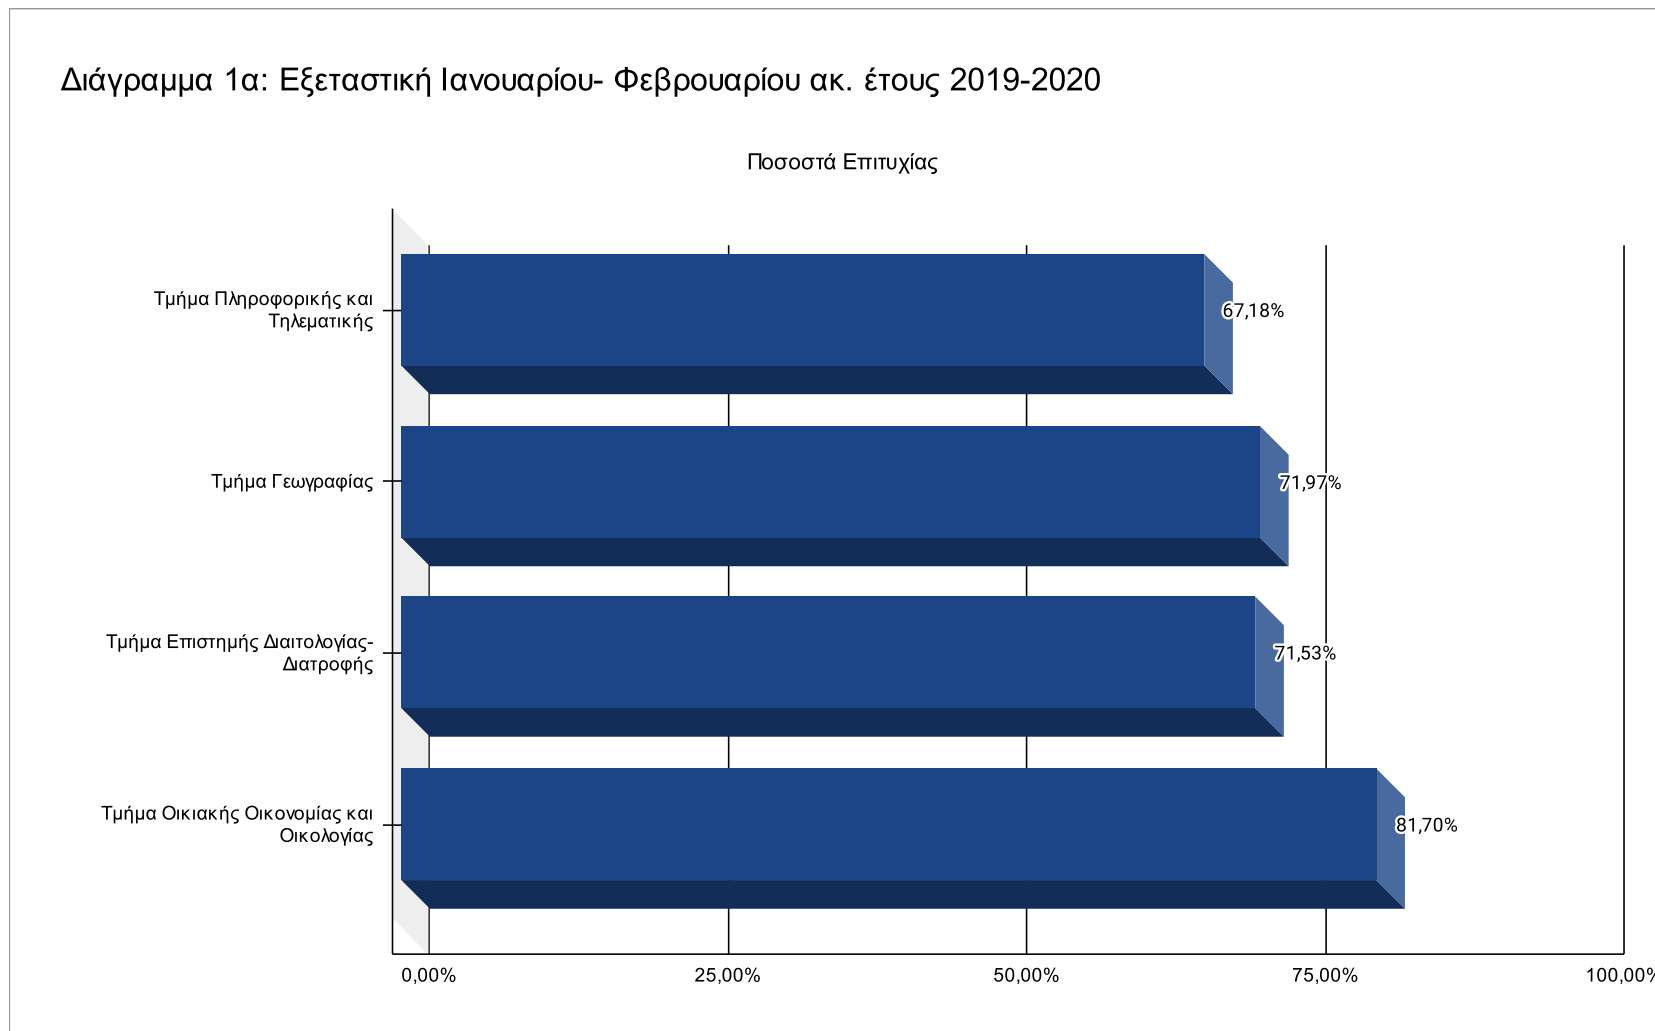

1. Επίδοση των προπτυχιακών φοιτητών ανά εξεταστική περίοδο το ακαδημαϊκό έτος 2019-2020 (ποσοστά επιτυχίας προς συμμετοχές)

Διάγραμμα 1β: Εξεταστική Ιουνίου ακ. έτους 2019-2020

Ποσοστά Επιτυχίας

Διάγραμμα 1γ: Εξεταστική Σεπτεμβρίου ακ. έτους 2019-2020