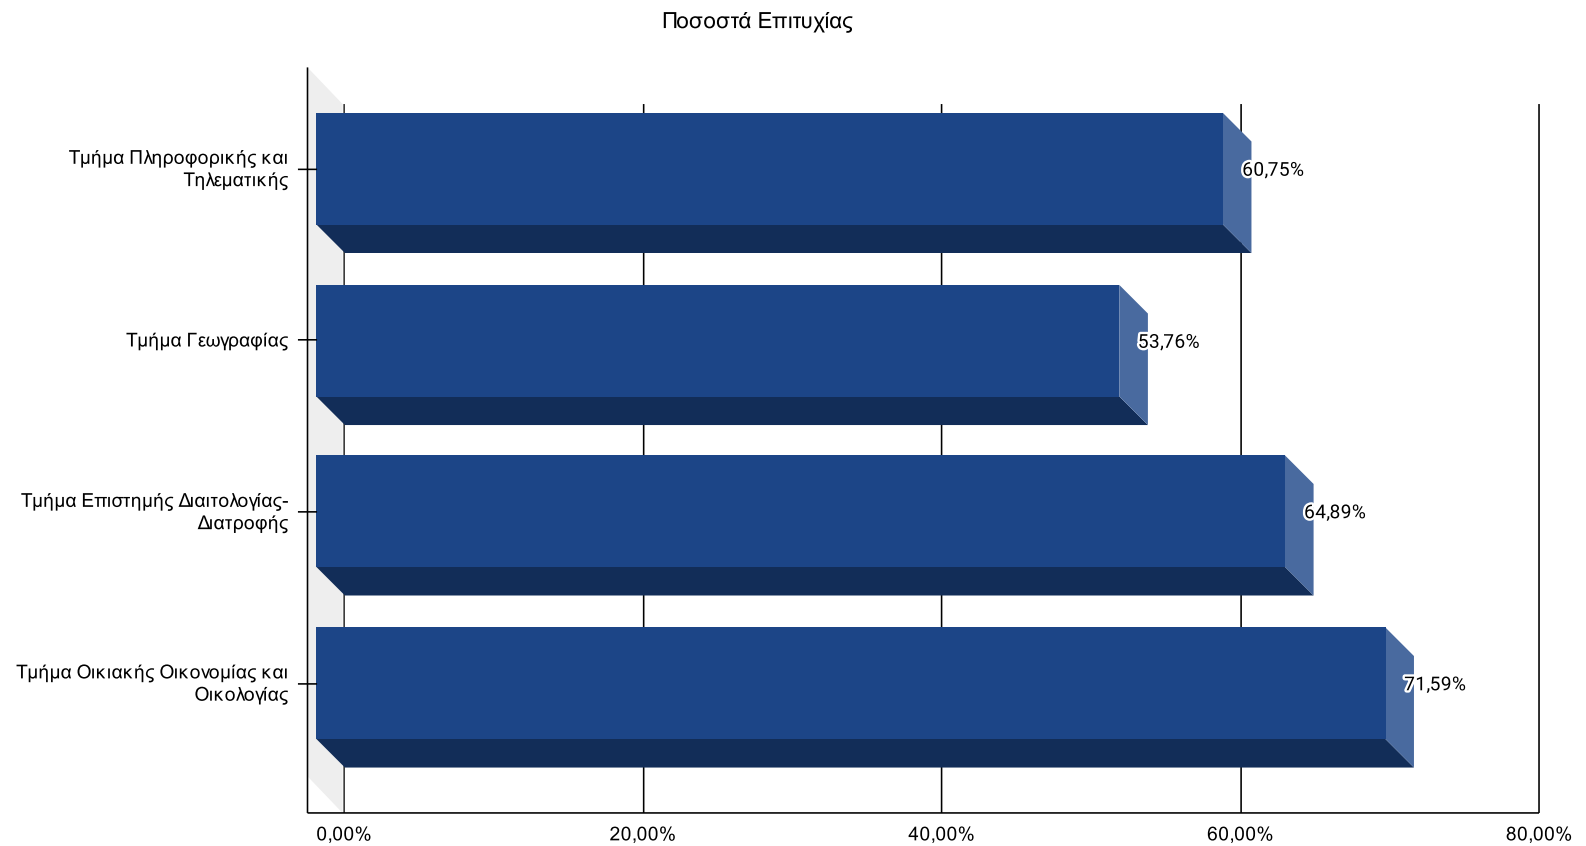

1. Επίδοση των προπτυχιακών φοιτητών ανά εξεταστική περίοδο το ακαδημαϊκό έτος 2019-2020 (ποσοστά επιτυχίας προς συμμετοχές)

Διάγραμμα 1β: Εξεταστική Ιουνίου ακ. έτους 2019-2020

Ποσοστά Επιτυχίας

Διάγραμμα 1γ: Εξεταστική Σεπτεμβρίου ακ. έτους 2019-2020

Διάγραμμα 2: Συγκεντρωτικά ποσοστά επιτυχίας κατά το ακαδημαϊκό έτος 2019-2020