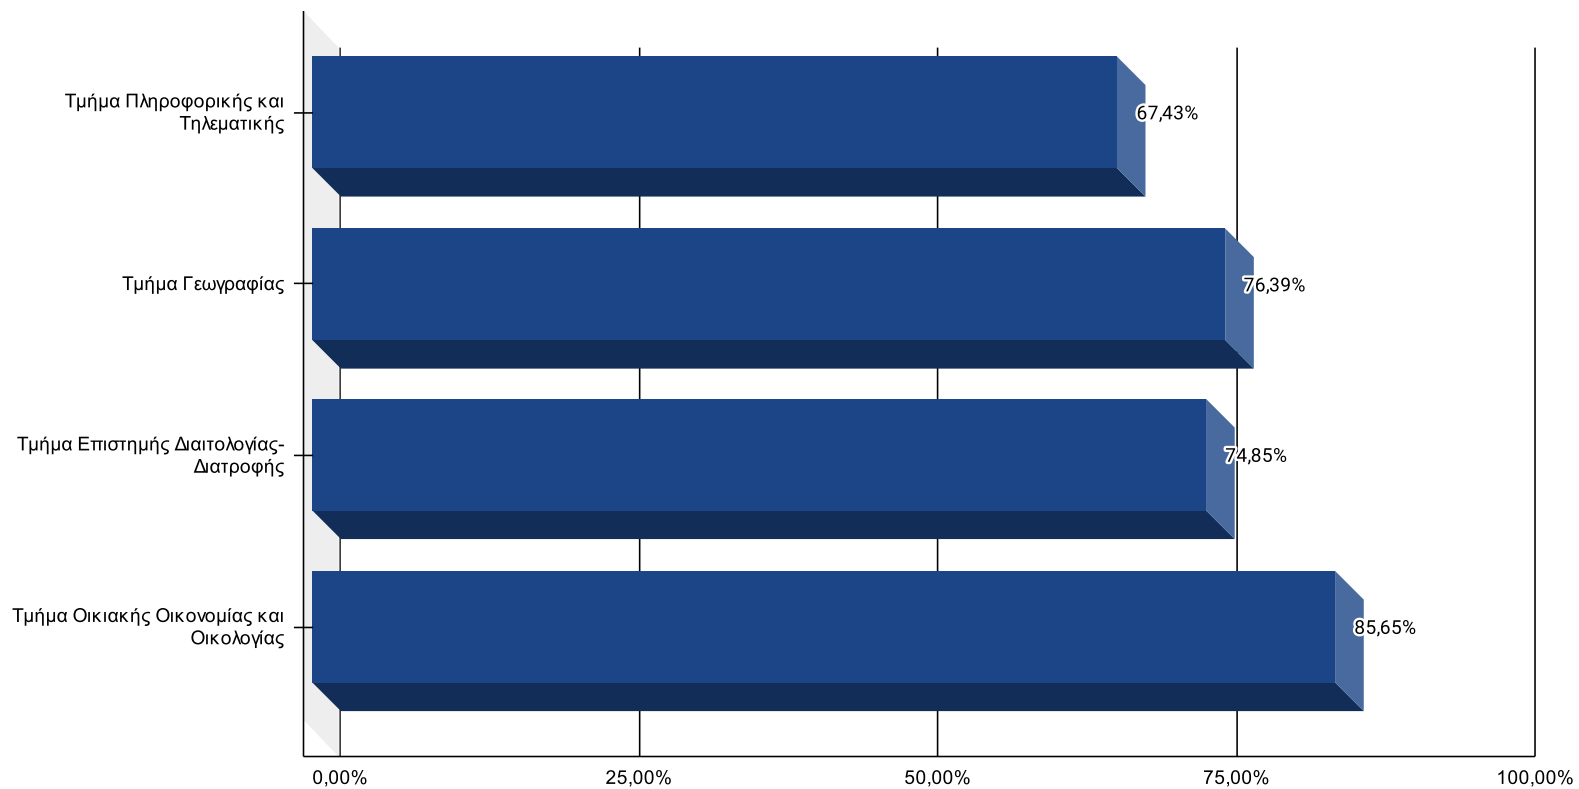

1. Επίδοση των προπτυχιακών φοιτητών ανά εξεταστική περίοδο το ακαδημαϊκό έτος 2019-2020 (ποσοστά επιτυχίας προς συμμετοχές)

Διάγραμμα 1β: Εξεταστική Ιουνίου ακ. έτους 2019-2020

Ποσοστά Επιτυχίας

Διάγραμμα 1γ: Εξεταστική Σεπτεμβρίου ακ. έτους 2019-2020

Διάγραμμα 2: Συγκεντρωτικά ποσοστά επιτυχίας κατά το ακαδημαϊκό έτος 2019-2020