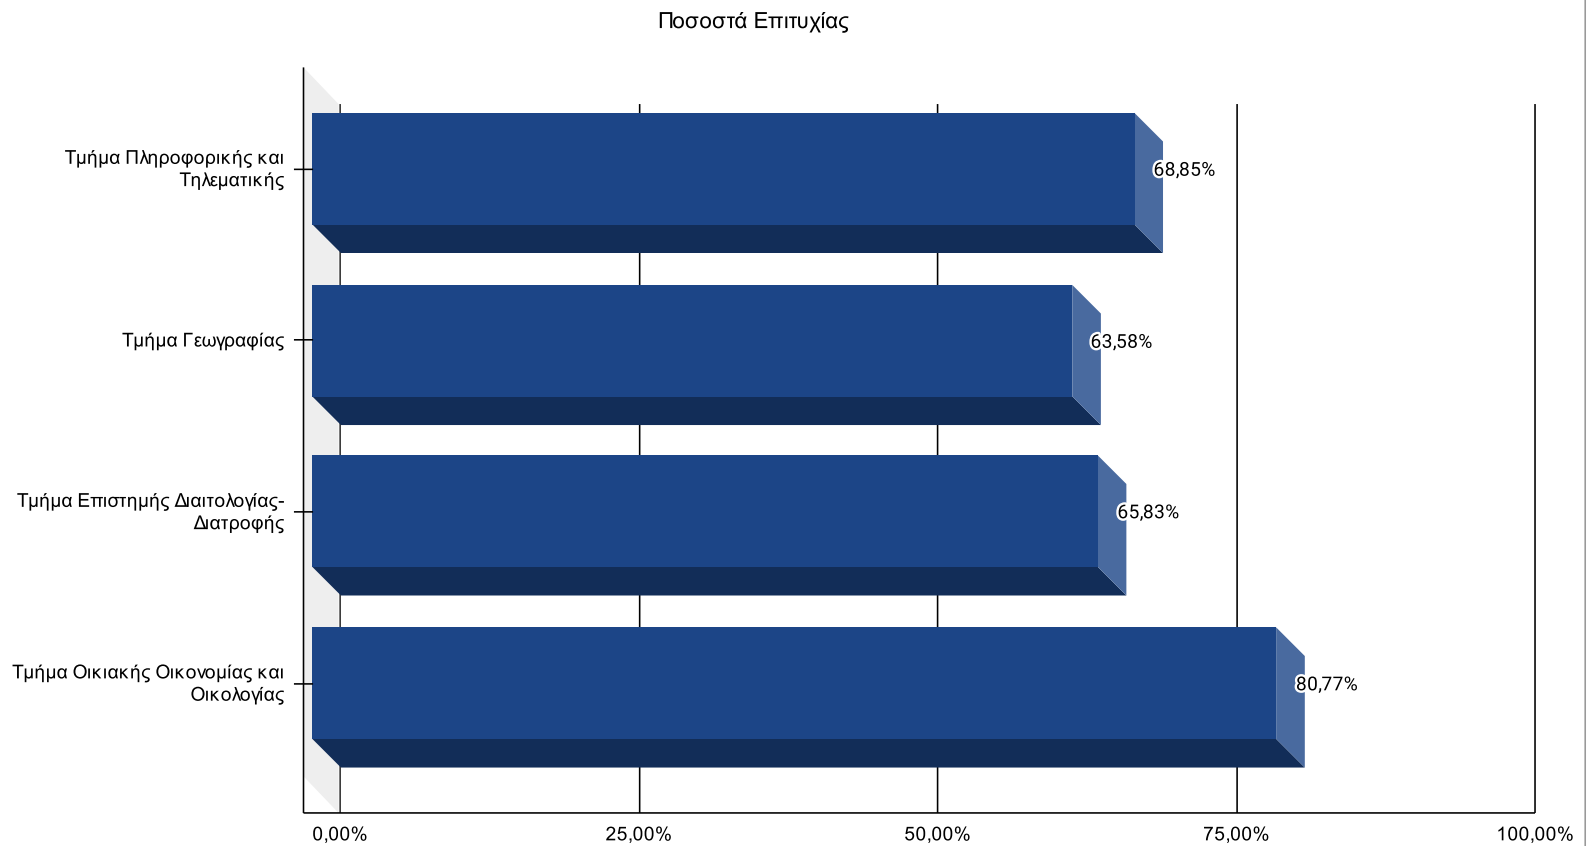

1. Επίδοση των προπτυχιακών φοιτητών ανά εξεταστική περίοδο το ακαδημαϊκό έτος 2020-2021 (ποσοστά επιτυχίας προς συμμετοχές)

Διάγραμμα 1β: Εξεταστική Ιουνίου ακ. έτους 2020-2021

Διάγραμμα 1γ: Εξεταστική Σεπτεμβρίου ακ. έτους 2020-2021

Διάγραμμα 2: Συγκεντρωτικά ποσοστά επιτυχίας κατά το ακαδημαϊκό έτος 2020-2021