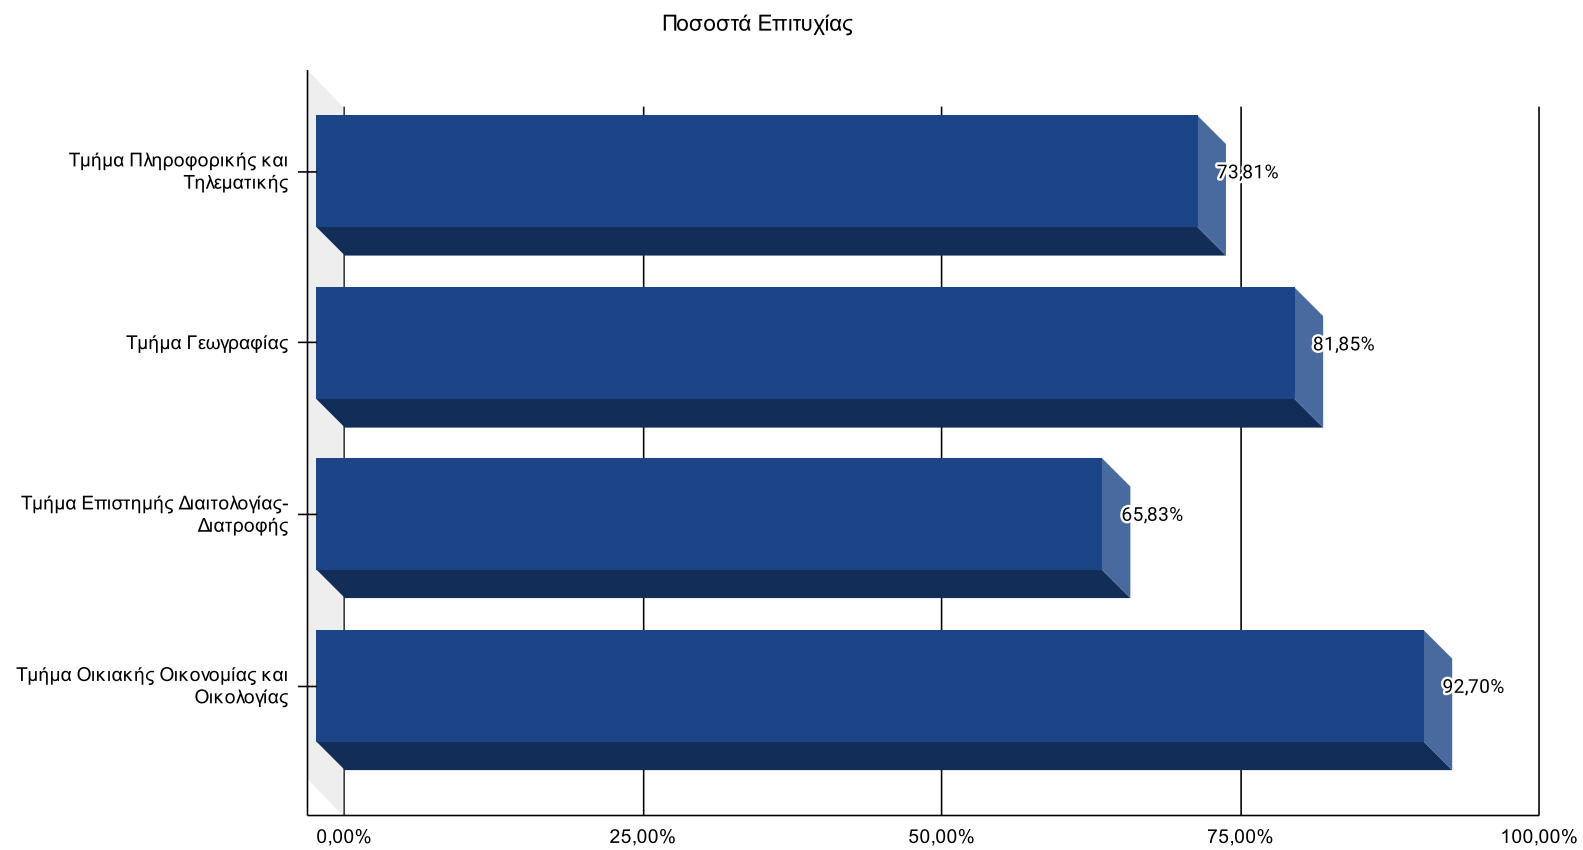

1. Επίδοση των προπτυχιακών φοιτητών ανά εξεταστική περίοδο το ακαδημαϊκό έτος 2020-2021 (ποσοστά επιτυχίας προς συμμετοχές)

Διάγραμμα 1β: Εξεταστική Ιουνίου ακ. έτους 2020-2021

Διάγραμμα 1γ: Εξεταστική Σεπτεμβρίου ακ. έτους 2020-2021

Διάγραμμα 2: Συγκεντρωτικά ποσοστά επιτυχίας κατά το ακαδημαϊκό έτος 2020-2021