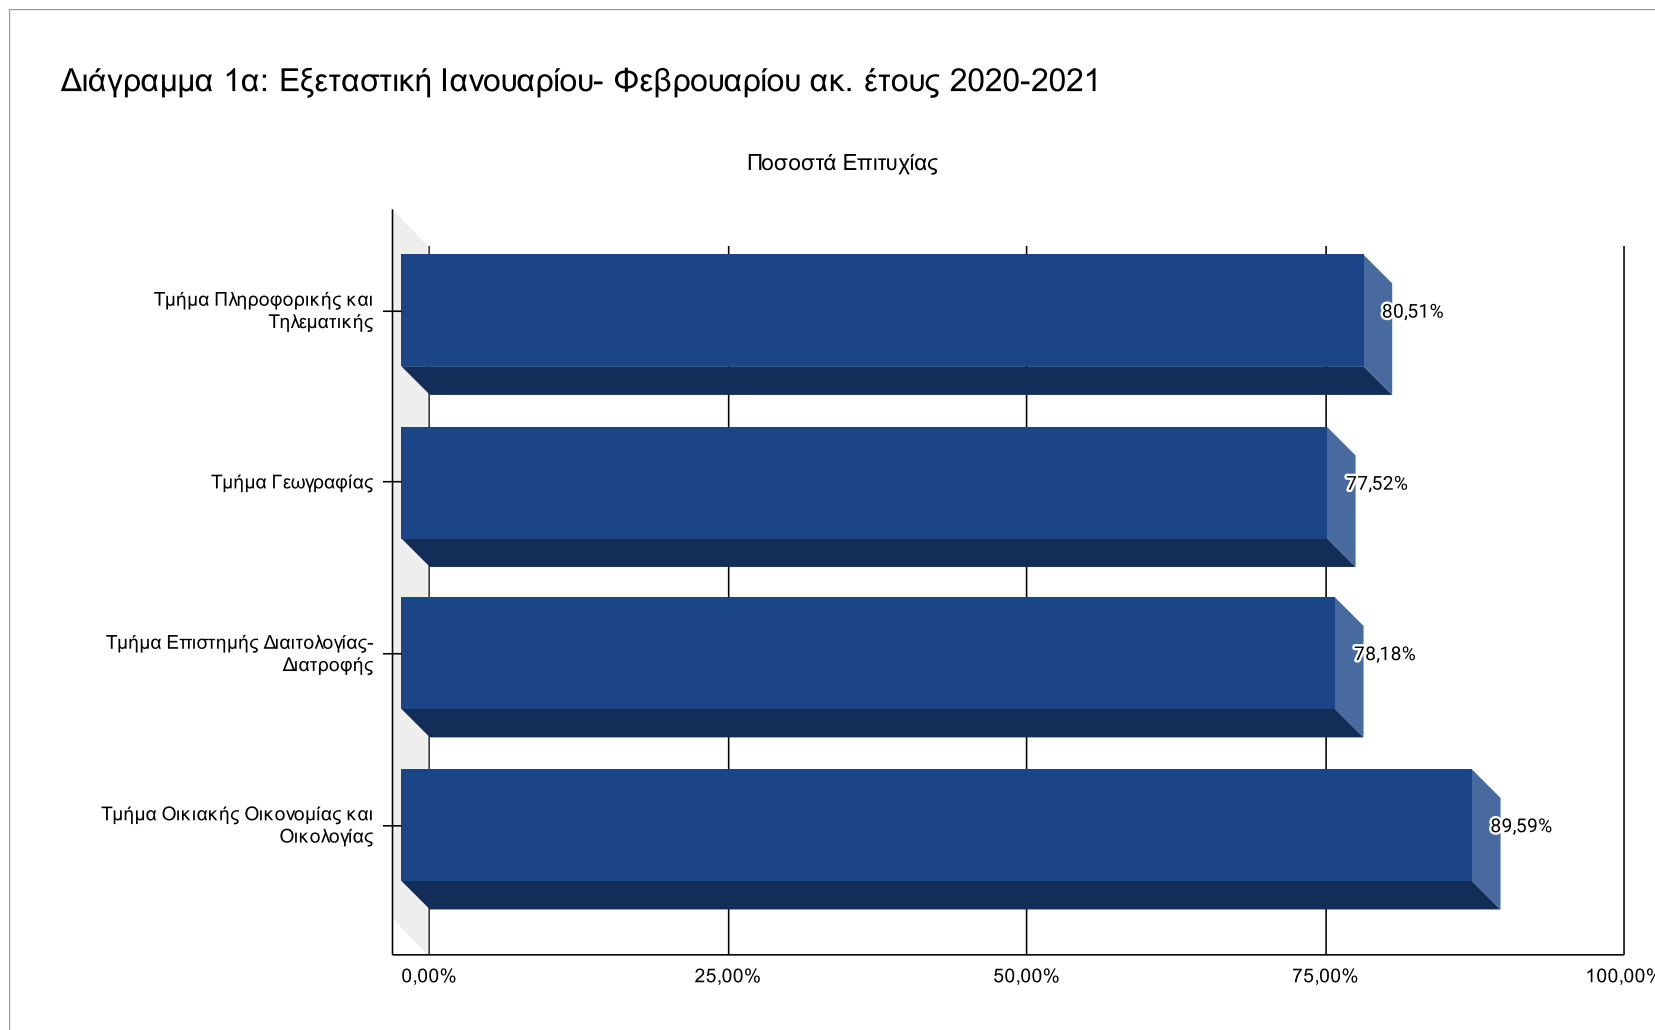

1. Επίδοση των προπτυχιακών φοιτητών ανά εξεταστική περίοδο το ακαδημαϊκό έτος 2020-2021 (ποσοστά επιτυχίας προς συμμετοχές)

Διάγραμμα 1β: Εξεταστική Ιουνίου ακ. έτους 2020-2021

Διάγραμμα 1γ: Εξεταστική Σεπτεμβρίου ακ. έτους 2020-2021

Διάγραμμα 2: Συγκεντρωτικά ποσοστά επιτυχίας κατά το ακαδημαϊκό έτος 2020-2021