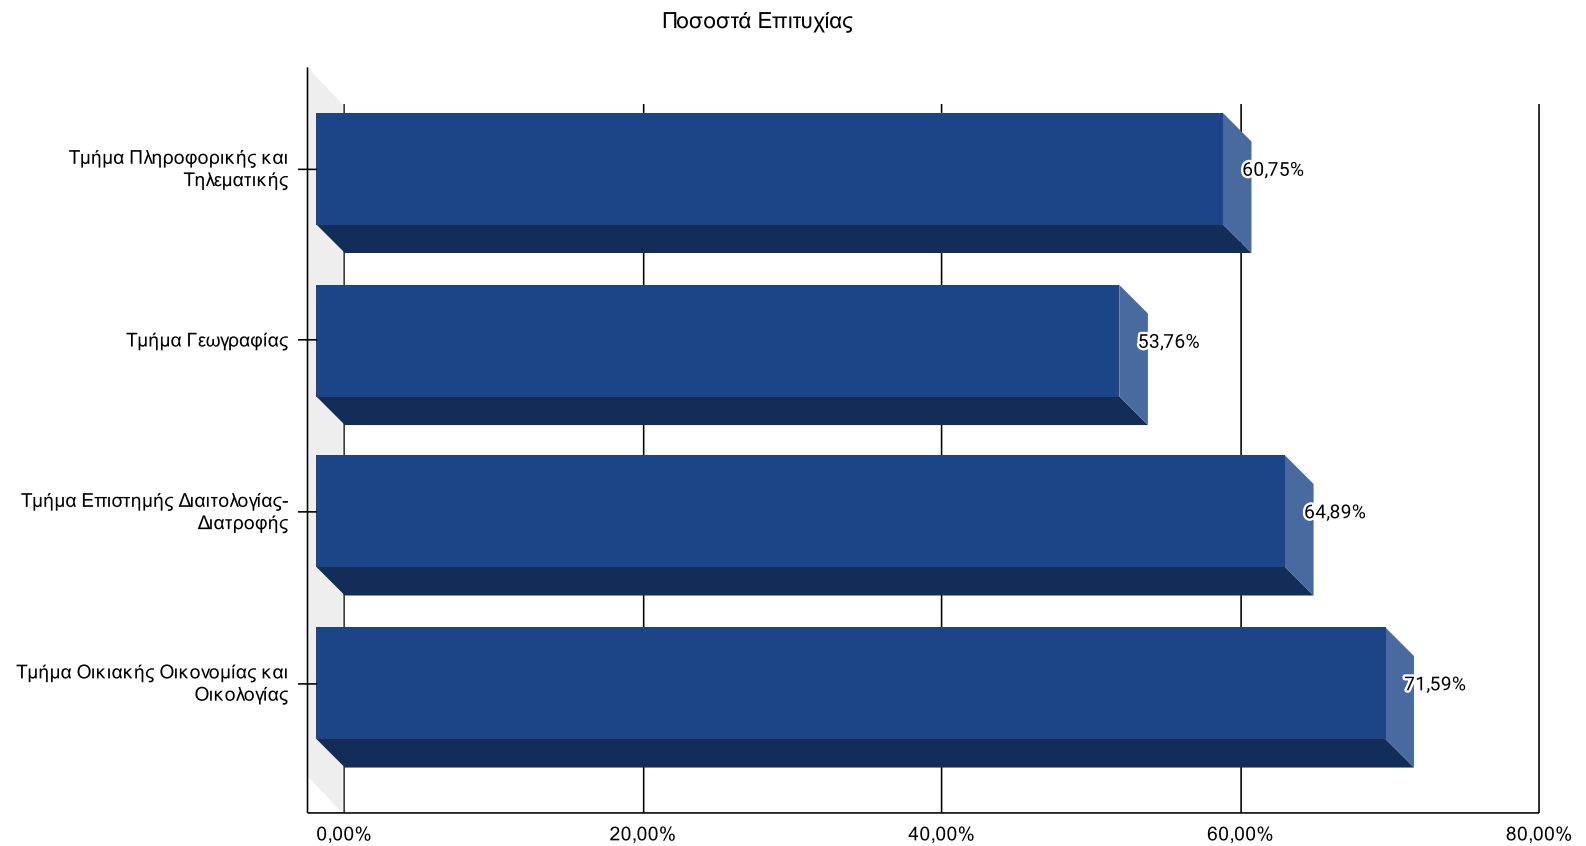

1. Επίδοση των προπτυχιακών φοιτητών ανά εξεταστική περίοδο το ακαδημαϊκό έτος 2021-2022 (ποσοστά επιτυχίας προς συμμετοχές)

Διάγραμμα 1β: Εξεταστική Ιουνίου ακ. έτους 2021-2022

Ποσοστά Επιτυχίας

Διάγραμμα 1γ: Εξεταστική Σεπτεμβρίου ακ. έτους 2021-2022

Διάγραμμα 2: Συγκεντρωτικά ποσοστά επιτυχίας κατά το ακαδημαϊκό έτος 2021-2022