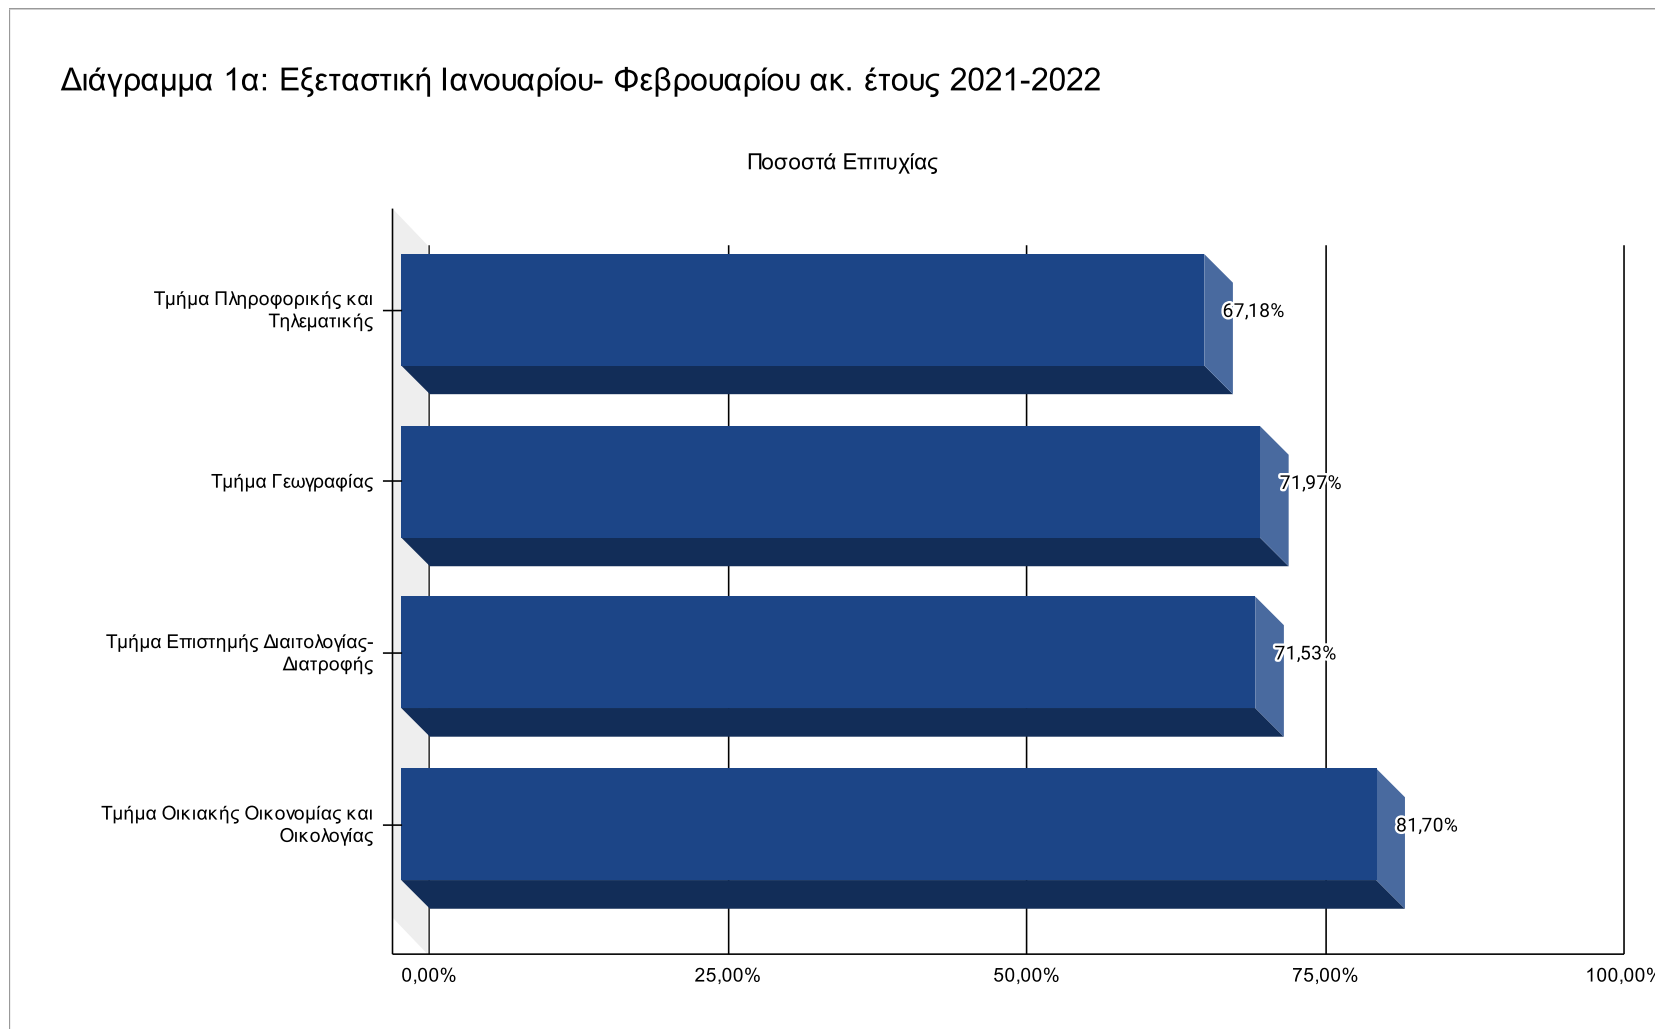

1. Επίδοση των προπτυχιακών φοιτητών ανά εξεταστική περίοδο το ακαδημαϊκό έτος 2021-2022 (ποσοστά επιτυχίας προς συμμετοχές)

Διάγραμμα 1β: Εξεταστική Ιουνίου ακ. έτους 2021-2022

Ποσοστά Επιτυχίας

Διάγραμμα 1γ: Εξεταστική Σεπτεμβρίου ακ. έτους 2021-2022

Διάγραμμα 2: Συγκεντρωτικά ποσοστά επιτυχίας κατά το ακαδημαϊκό έτος 2021-2022