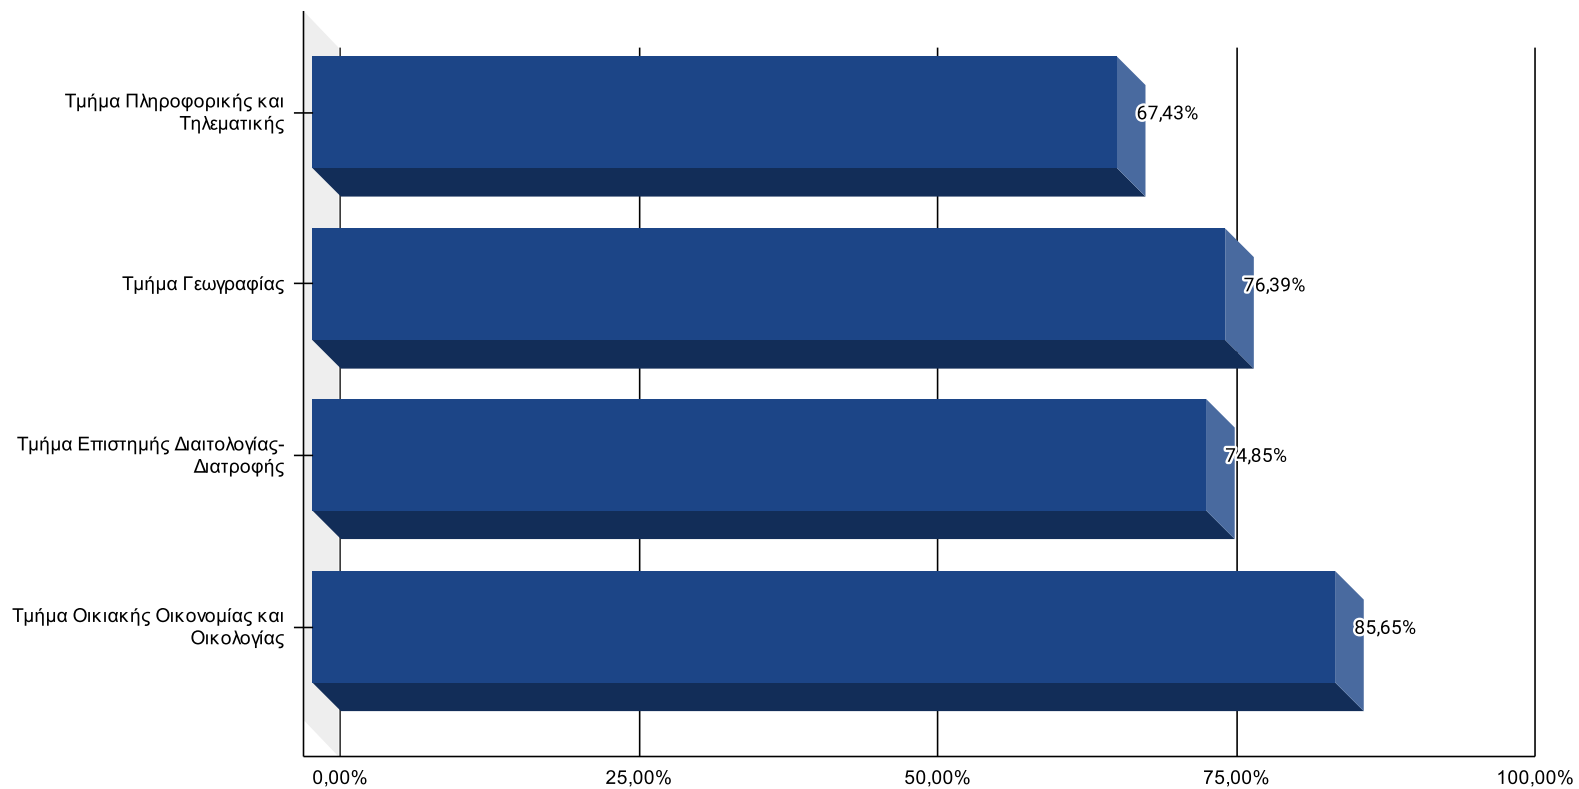

1. Επίδοση των προπτυχιακών φοιτητών ανά εξεταστική περίοδο το ακαδημαϊκό έτος 2021-2022 (ποσοστά επιτυχίας προς συμμετοχές)

Διάγραμμα 1β: Εξεταστική Ιουνίου ακ. έτους 2021-2022

Ποσοστά Επιτυχίας

Διάγραμμα 1γ: Εξεταστική Σεπτεμβρίου ακ. έτους 2021-2022

Διάγραμμα 2: Συγκεντρωτικά ποσοστά επιτυχίας κατά το ακαδημαϊκό έτος 2021-2022