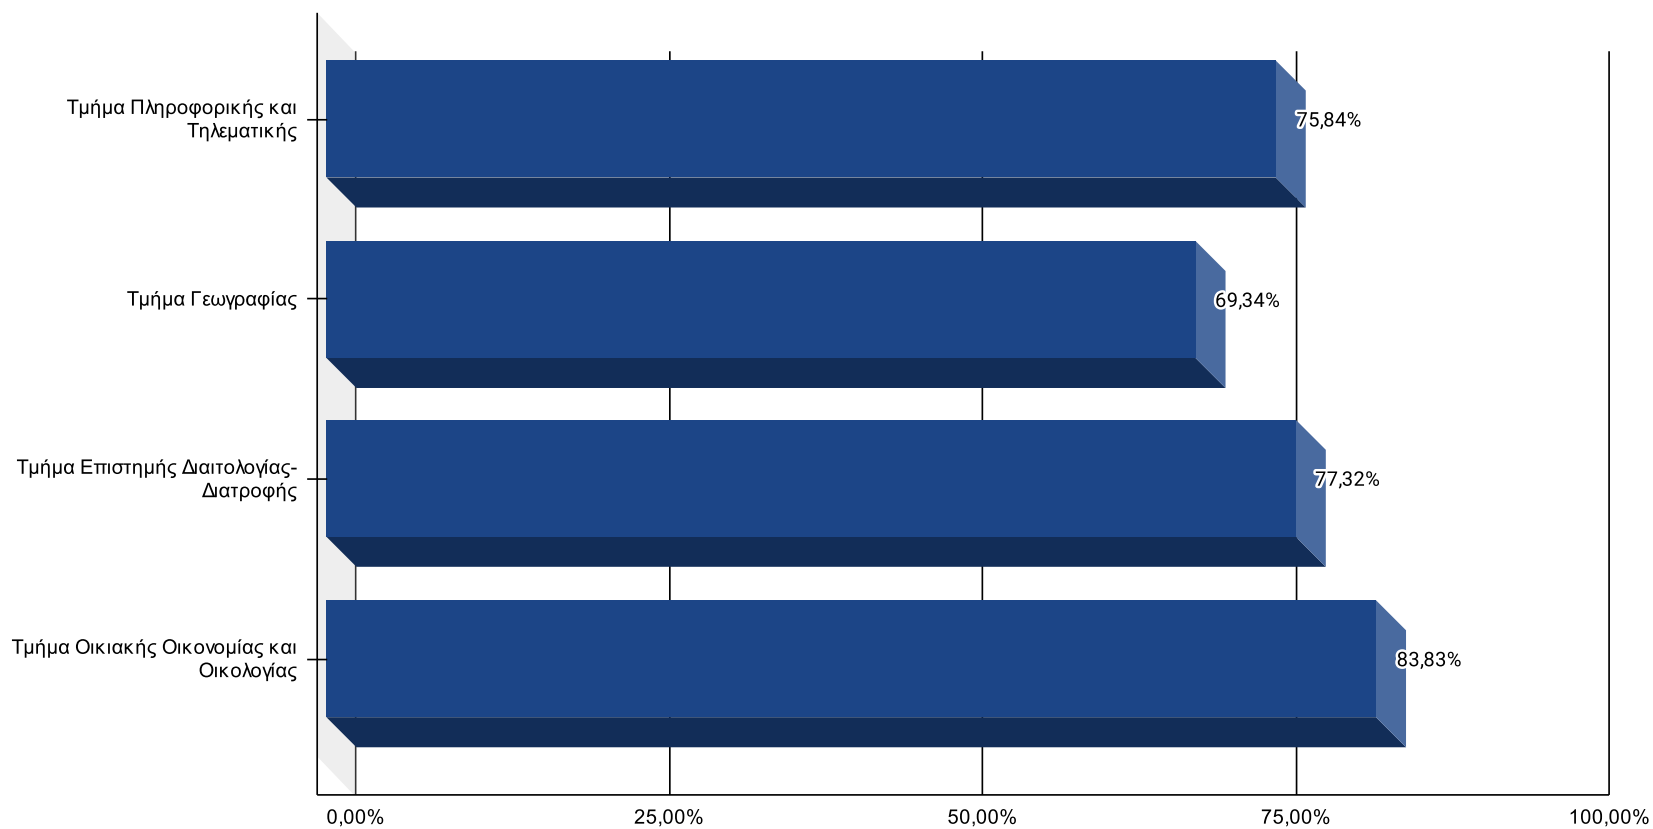

1. Επίδοση των προπτυχιακών φοιτητών ανά εξεταστική περίοδο το ακαδημαϊκό έτος 2021-2022 (ποσοστά επιτυχίας προς συμμετοχές)

Διάγραμμα 1α: Εξεταστική Ιανουαρίου- Φεβρουαρίου ακ. έτους 2022-2023

Διάγραμμα 1β: Εξεταστική Ιουνίου ακ. έτους 2022-2023

Ποσοστά Επιτυχίας

Διάγραμμα 1γ: Εξεταστική Σεπτεμβρίου ακ. έτους 2022-2023

Ποσοστά Επιτυχίας

Διάγραμμα 2: Συγκεντρωτικά ποσοστά επιτυχίας κατά το ακαδημαϊκό έτος 2022-2023