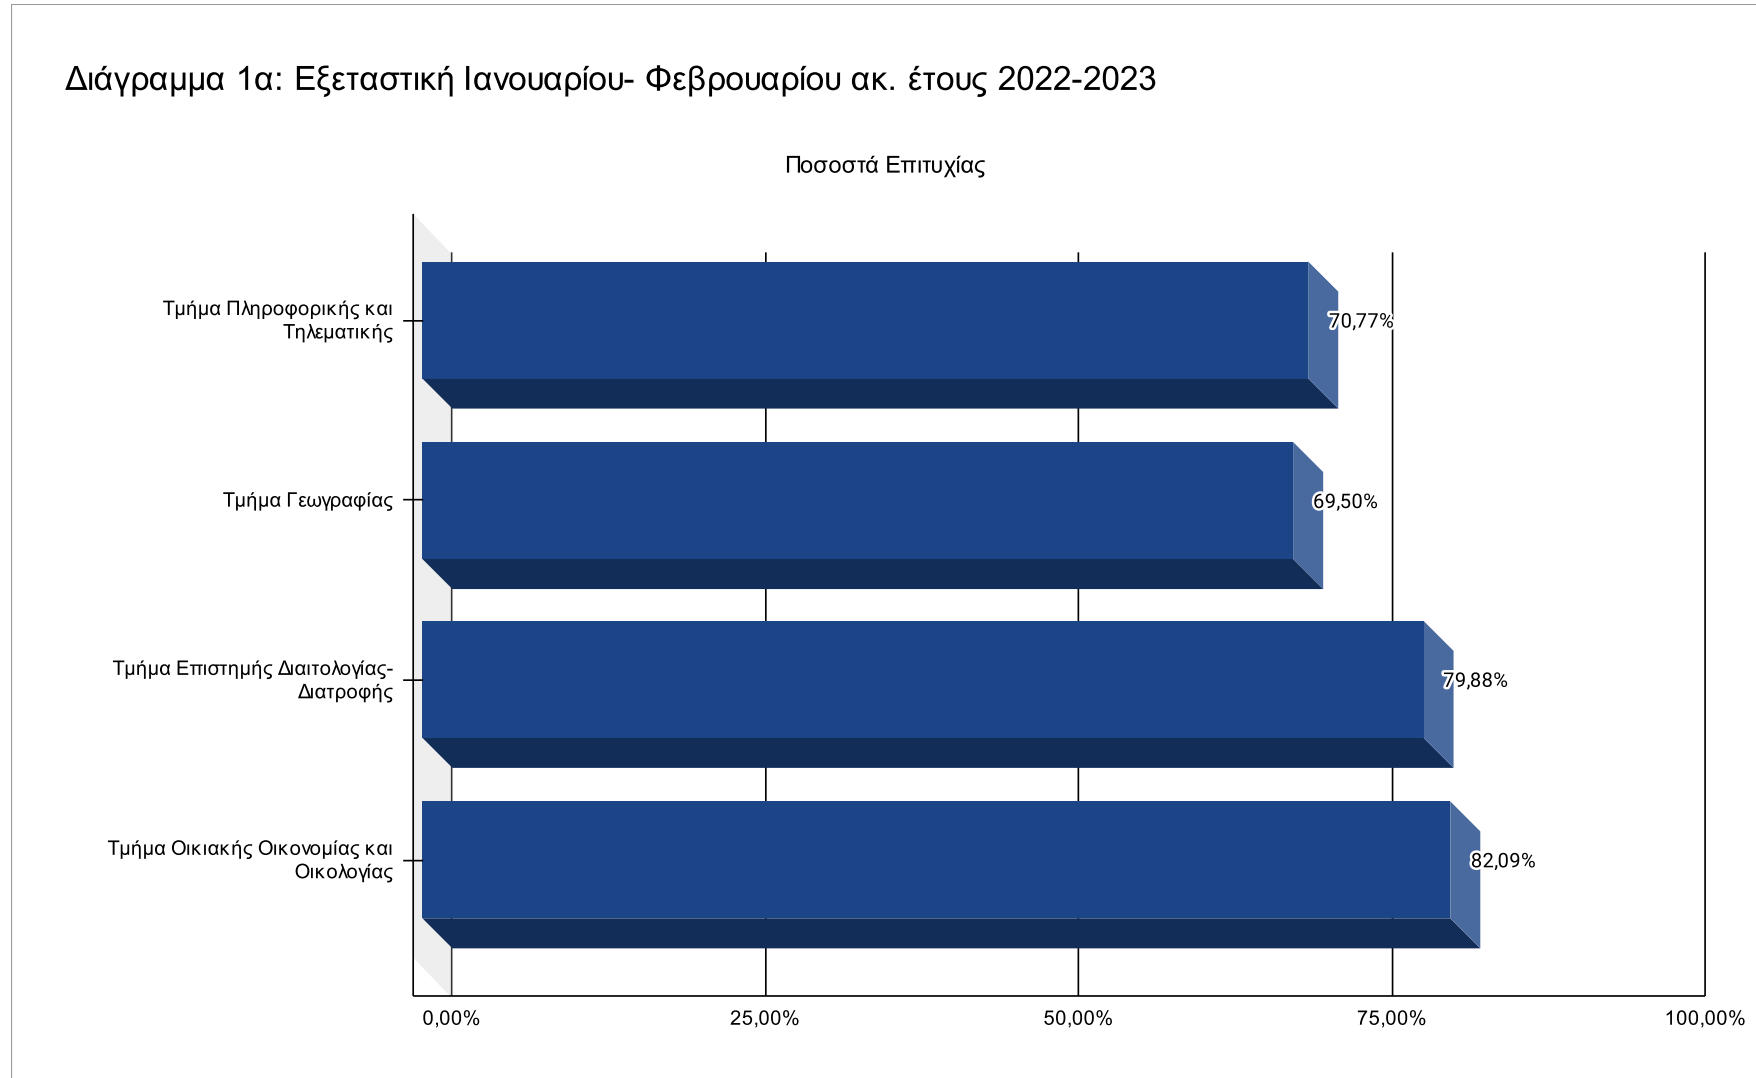

1. Επίδοση των προπτυχιακών φοιτητών ανά εξεταστική περίοδο το ακαδημαϊκό έτος 2021-2022 (ποσοστά επιτυχίας προς συμμετοχές)

Διάγραμμα 1α: Εξεταστική Ιανουαρίου- Φεβρουαρίου ακ. έτους 2022-2023

Διάγραμμα 1β: Εξεταστική Ιουνίου ακ. έτους 2022-2023

Ποσοστά Επιτυχίας

Διάγραμμα 1γ: Εξεταστική Σεπτεμβρίου ακ. έτους 2022-2023

Ποσοστά Επιτυχίας

Διάγραμμα 2: Συγκεντρωτικά ποσοστά επιτυχίας κατά το ακαδημαϊκό έτος 2022-2023