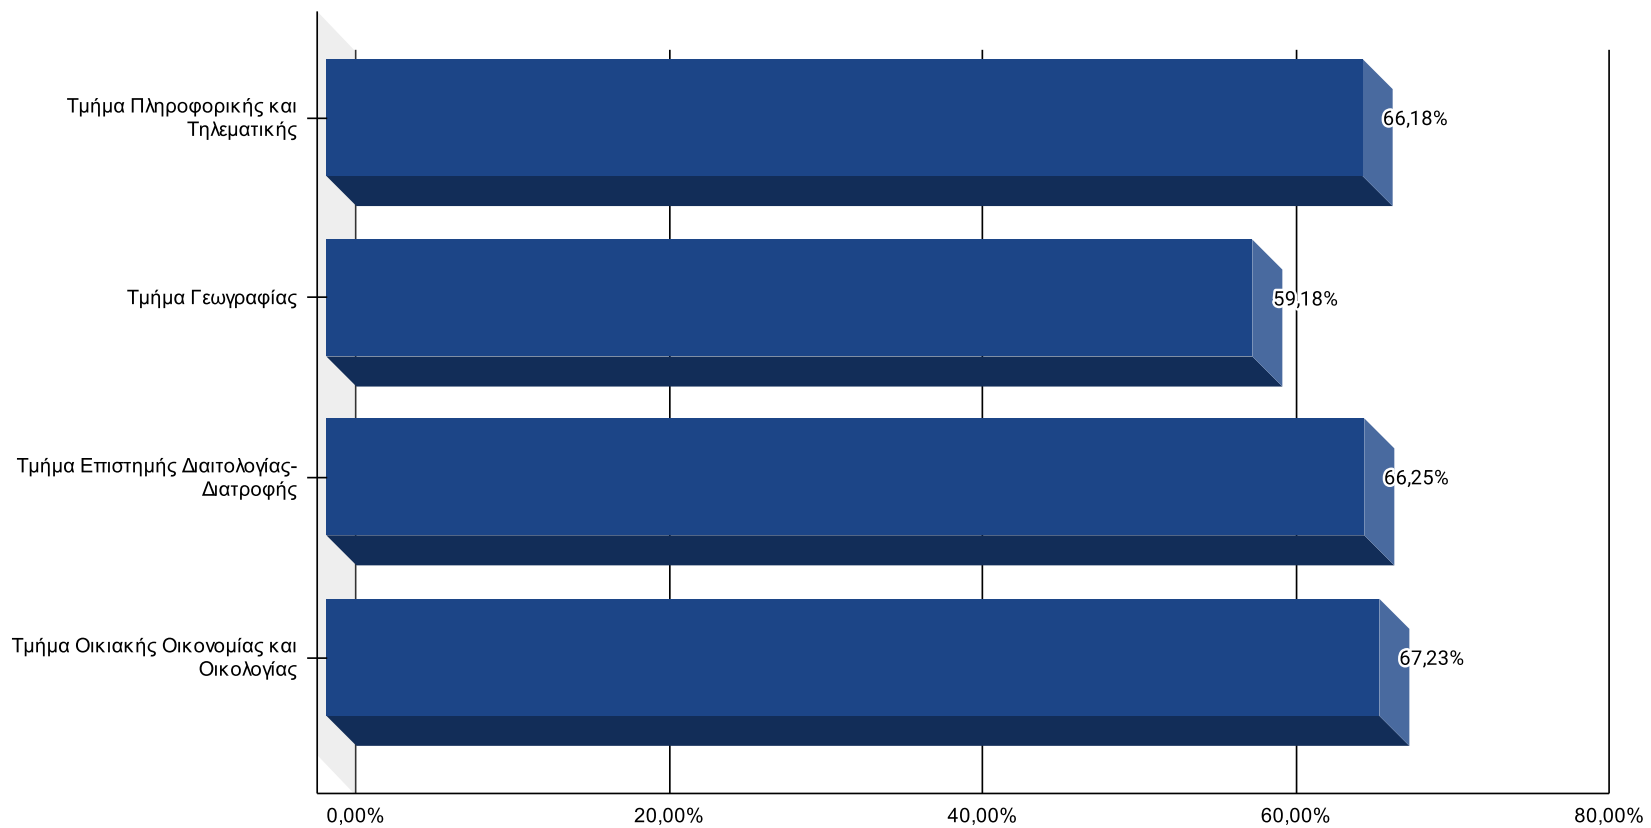

1. Επίδοση των προπτυχιακών φοιτητών ανά εξεταστική περίοδο το ακαδημαϊκό έτος 2021-2022 (ποσοστά επιτυχίας προς συμμετοχές)

Διάγραμμα 1α: Εξεταστική Ιανουαρίου- Φεβρουαρίου ακ. έτους 2022-2023

Διάγραμμα 1β: Εξεταστική Ιουνίου ακ. έτους 2022-2023

Ποσοστά Επιτυχίας

Διάγραμμα 1γ: Εξεταστική Σεπτεμβρίου ακ. έτους 2022-2023

Ποσοστά Επιτυχίας

Διάγραμμα 2: Συγκεντρωτικά ποσοστά επιτυχίας κατά το ακαδημαϊκό έτος 2022-2023